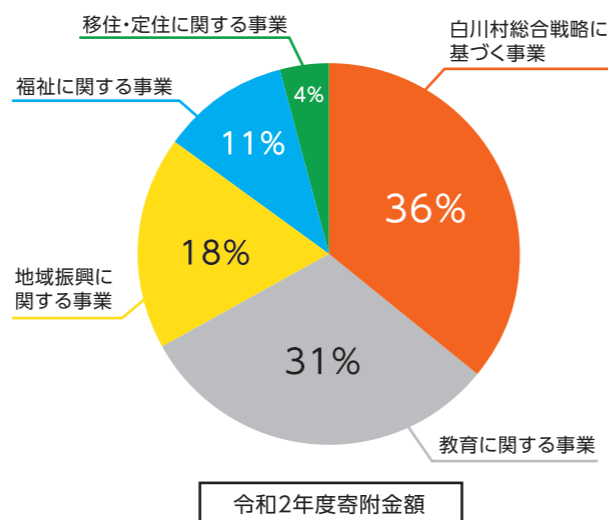

令和2年度白川村ふるさと納税 ～たくさんの温かい応援ありがとうございました～

白川村では、村の第2次総合戦略に掲げる「人口維持以上を目指し、持続可能な村をつくる」ことを目標に置き、様々な取組を行っております。白川村ふるさと納税事業におきましても減少傾向にある人口に少しでも歯止めをかけるために寄附を募り「教育」、「地域振興」、「福祉」、「移住・定住」、「白川村総合戦略に基づいた全般の事業」にと幅広く活用させて頂いております。特に昨年度は皆様方のおかげで前年比の約11倍寄附金額を伸ばしコロナ禍という苦しい情勢でありながらも、村の存続のための財源を確保することができました。

寄附者の皆様方には感謝の意を込め令和2年度の実績及び頂いたご寄附の使い道をご報告させていただきます。今後とも白川村をよろしく願っています。

○令和2年度実績

寄附金額：74,458,126円(2,809件)

内訳

| 使 途 | 件数 | 寄附金額 |
|---------------|-------|------------|
| 白川村総合戦略に基づく事業 | 1,065 | 24,826,026 |
| 教育に関する事業 | 848 | 21,740,200 |
| 地域振興に関する事業 | 511 | 12,637,400 |
| 福祉に関する事業 | 286 | 7,413,400 |
| 移住・定住に関する事業 | 112 | 2,596,100 |